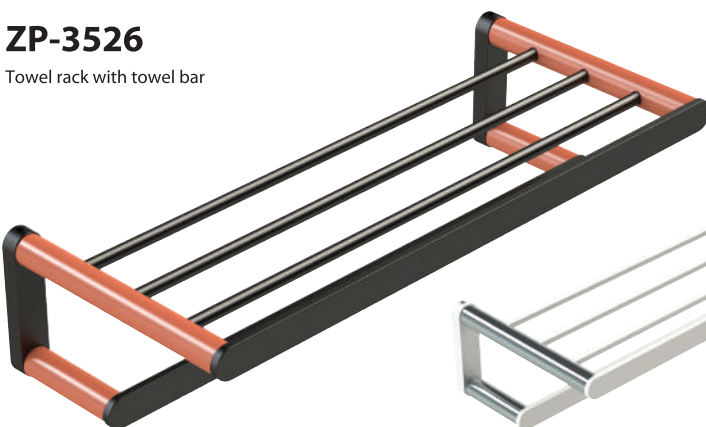

ZP-3524

Towel rack

C03

C01

F21

ZP-3526

Towel rack with towel bar

C03

C01

F21

ZP-3531 **NEW**

Shelf holder

KG 40KG

C03

C01

F21