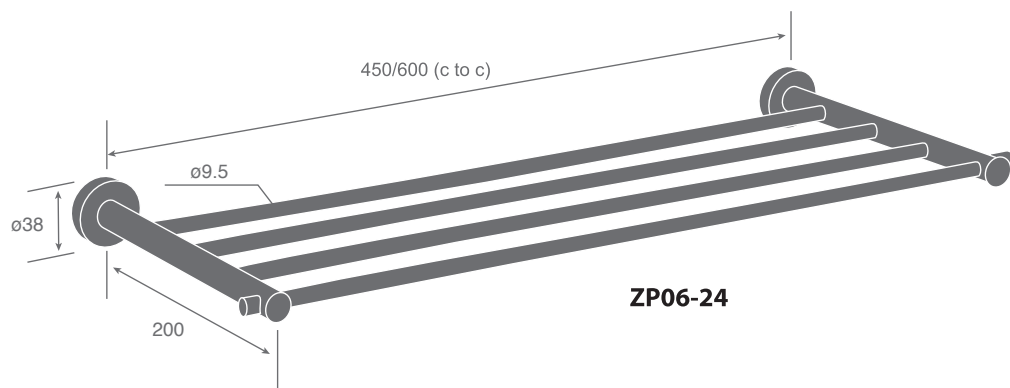

Sanitary bag hook

ZP06 SERIES

Dimensions
in millimeters

ZP06-20

ZP06-22

ZP06-24

ZP06-25

ZP06-30