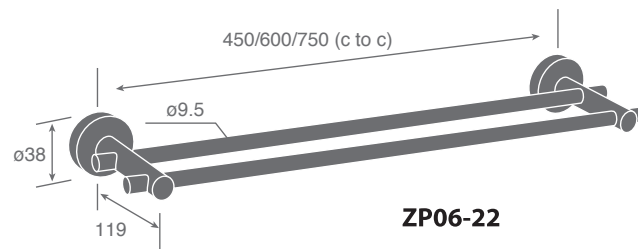

Sanitary bag hook

ZP06 SERIES

Dimensions
in millimeters

ZP06-20

ZP06-22

ZP06-24

ZP06-25

ZP06-30