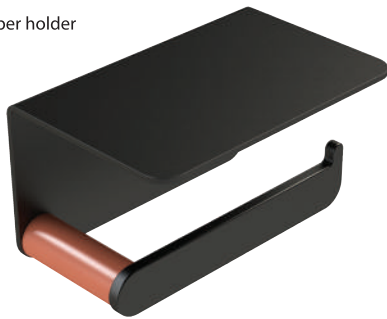

ZP-3563-RH

Toilet paper holder

C03