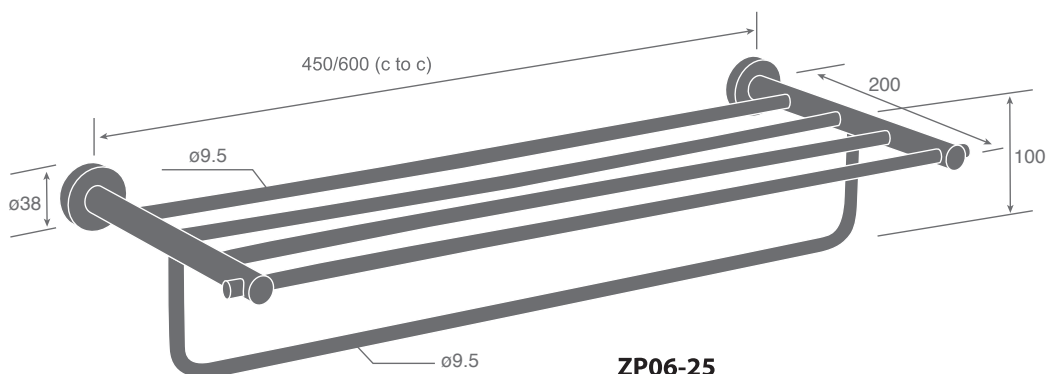

Sanitary bag hook

ZP06 SERIES

Dimensions
in millimeters

ZP06-20

ZP06-22

ZP06-24

ZP06-25

ZP06-30