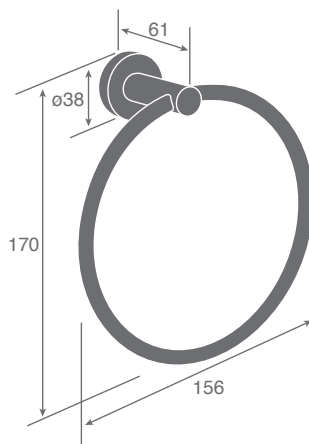

Sanitary bag hook

ZP06 SERIES

Dimensions
in millimeters

ZP06-20

ZP06-22

ZP06-24

ZP06-25

ZP06-30