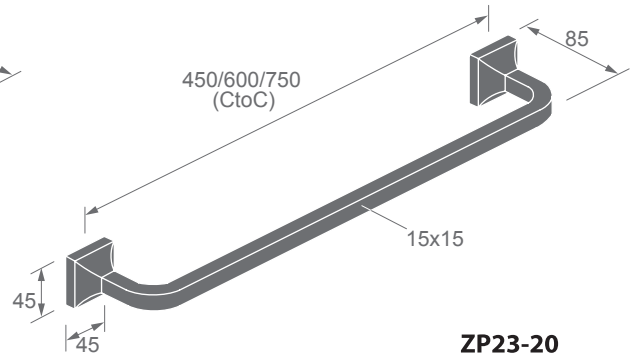

ZP23-83

Single robe hook

ZP23 SERIES

Dimensions
in millimeters

ZP23-24

ZP23-25

ZP23-20

ZP23-64-LH