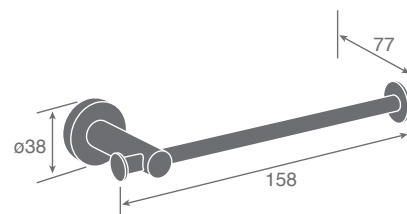

ZP06-66-RH