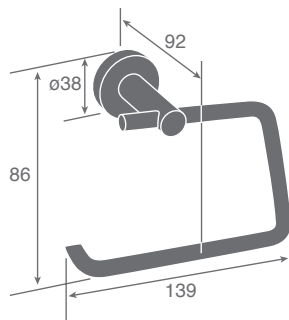

ZP06-64-LH