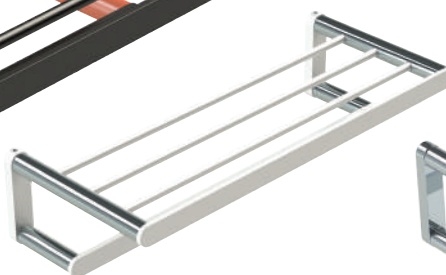

C01

F21

ZP-3531 **NEW**

Shelf holder

KG 40KG

C03

C01

F21