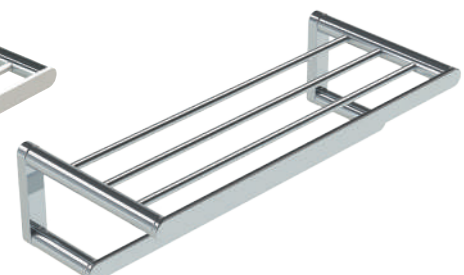

ZP-3524

Towel rack

C03

C01

F21

ZP-3526

Towel rack with towel bar

C03

C01

F21

ZP-3531 **NEW**

Shelf holder

KG 40KG

C03

C01

F21