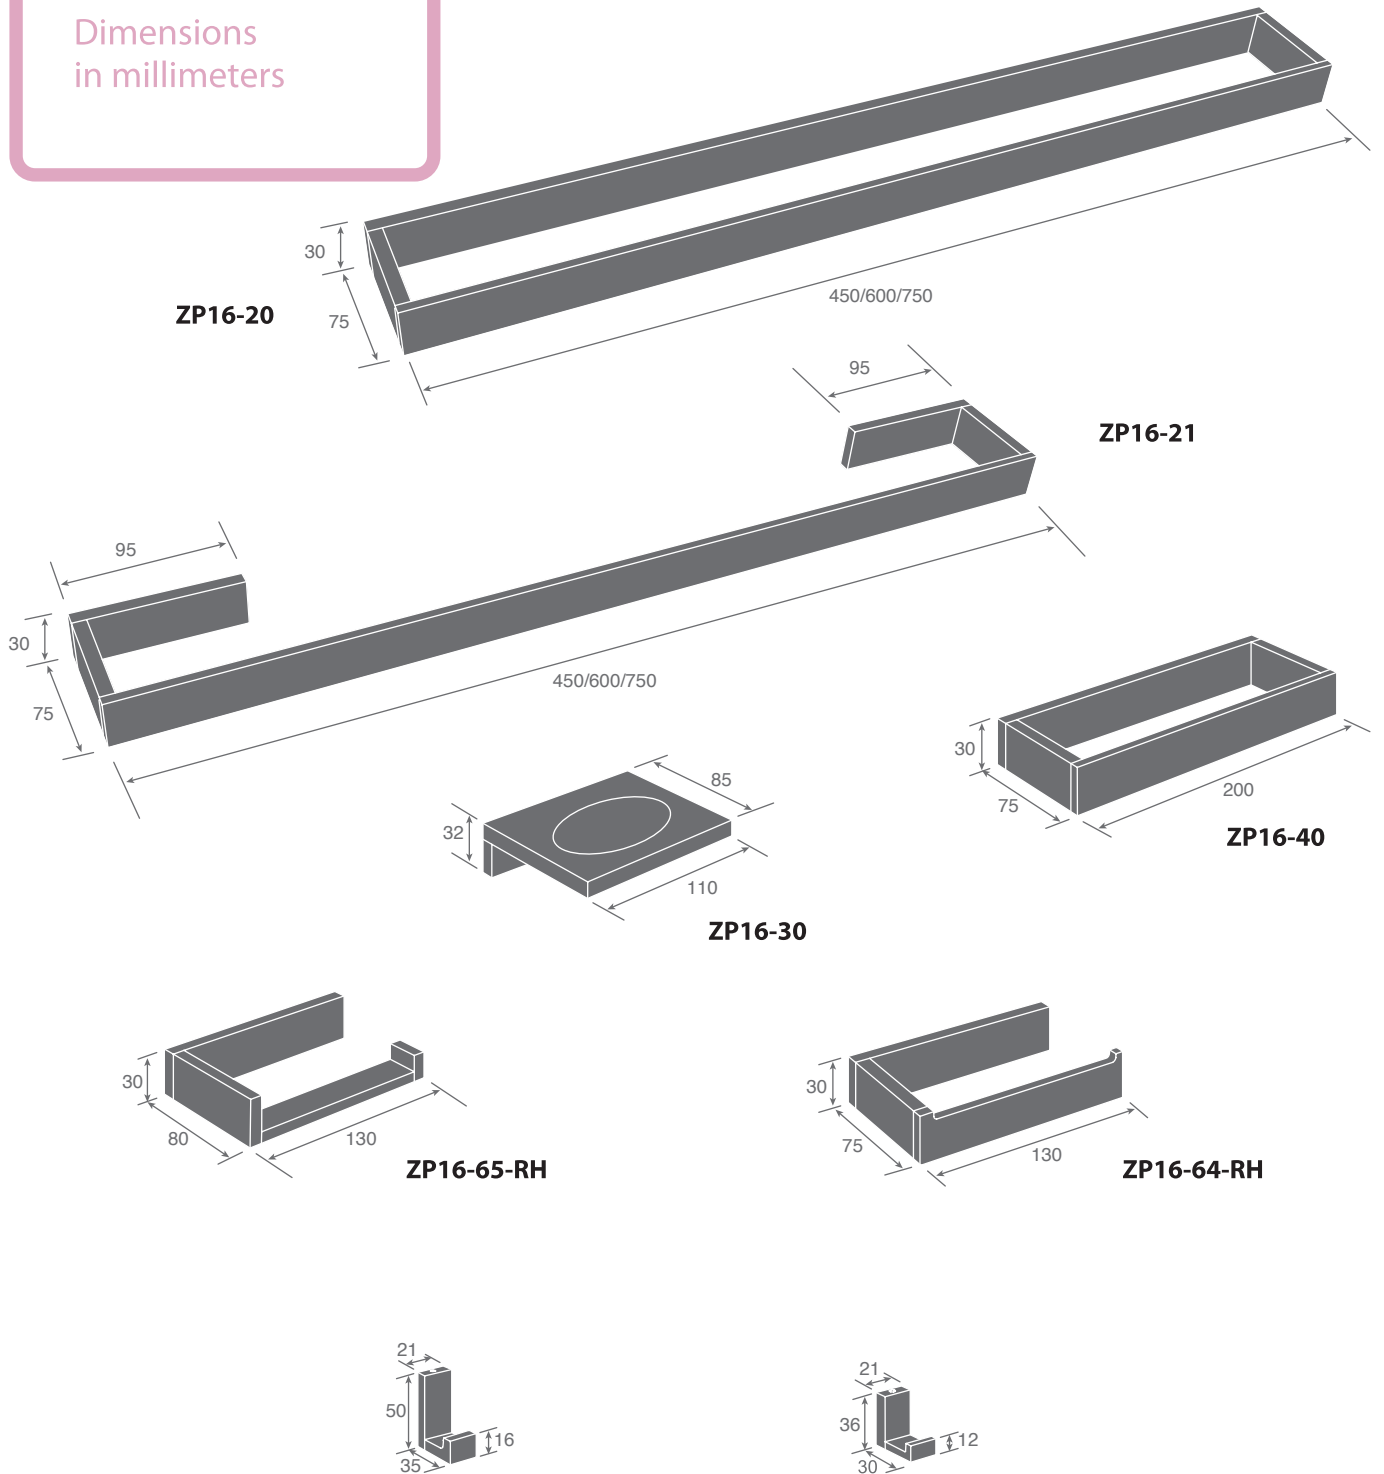

ZP16 SERIES

Dimensions
in millimeters