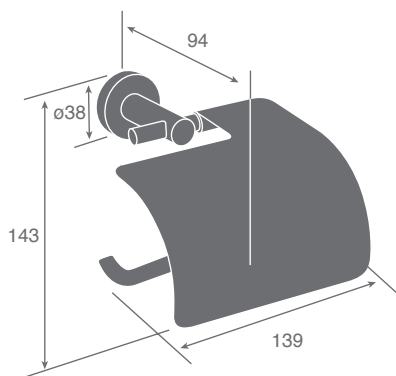

ZP06-63-LH