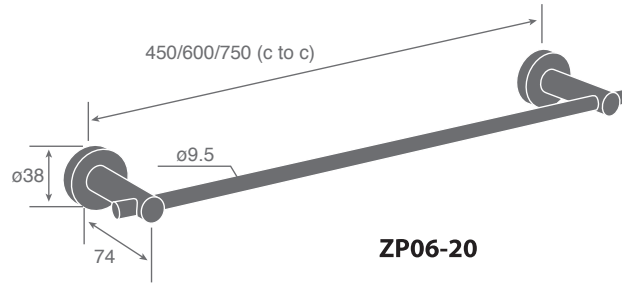

Sanitary bag hook

ZP06 SERIES

Dimensions
in millimeters

ZP06-20

ZP06-22

ZP06-24

ZP06-25

ZP06-30