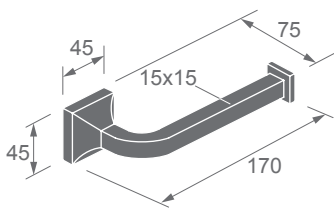

ZP23-83

Single robe hook

ZP23 SERIES

Dimensions
in millimeters

ZP23-24

ZP23-25

ZP23-20

ZP23-64-LH