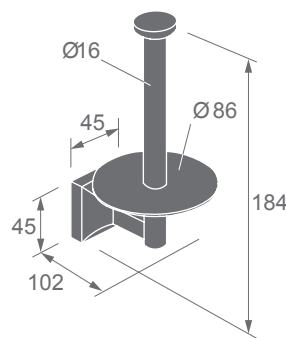

ZP23-83

Single robe hook

ZP23 SERIES

Dimensions
in millimeters

ZP23-24

ZP23-25

ZP23-20

ZP23-64-LH